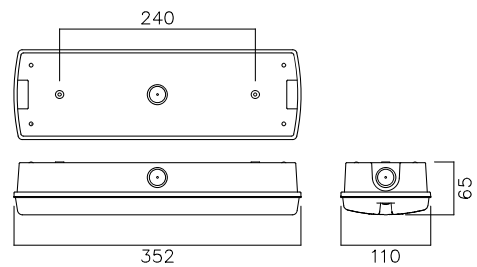

NEBRASKA PRO

IP65 med litiumbatterier

ISO LEGENDS
"MAN RUNNING THROUGH
A DOOR" (ISO7010/BS5266)

ANVÄNDINGSOMRÅDE

- För användning på utgångar och utrymningsvägar

KONSTRUKTION

- Polykarbonatstomme och kupa
- Levereras med ISO legend pack
- Litiumbatterier ingår

TEKNISK BESKRIVNING

- 3 timmars drift på batteri efter strömbrott
- 20m maximalt siktavstånd

PRODUKTKOD	E NR.	WATT	LUMEN	RA/ CRI	FÄRG
NNE/2/LED/M3/LITH/ISO/V3	73 471 39	2	175	>80	VIT