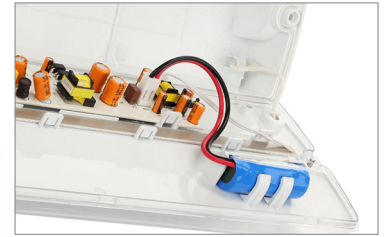

NEBRASKA PRO

IP65 med litiumbatterier

ISO LEGENDS
"MAN RUNNING THROUGH
A DOOR" (ISO7010/BS5266)

ANVÄNDINGSOMRÅDE

- För användning på utgångar och utrymningsvägar

KONSTRUKTION

- Polykarbonatstomme och kupa
- Levereras med ISO legend pack
- Litiumbatterier ingår

TEKNISK BESKRIVNING

- 3 timmars drift på batteri efter strömbrott
- 20m maximalt siktavstånd

PRODUKTKOD	E NR.	WATT	LUMEN	RA/ CRI	FÄRG
NNE/2/LED/M3/LITH/ISO/V3	73 471 39	2	175	>80	VIT